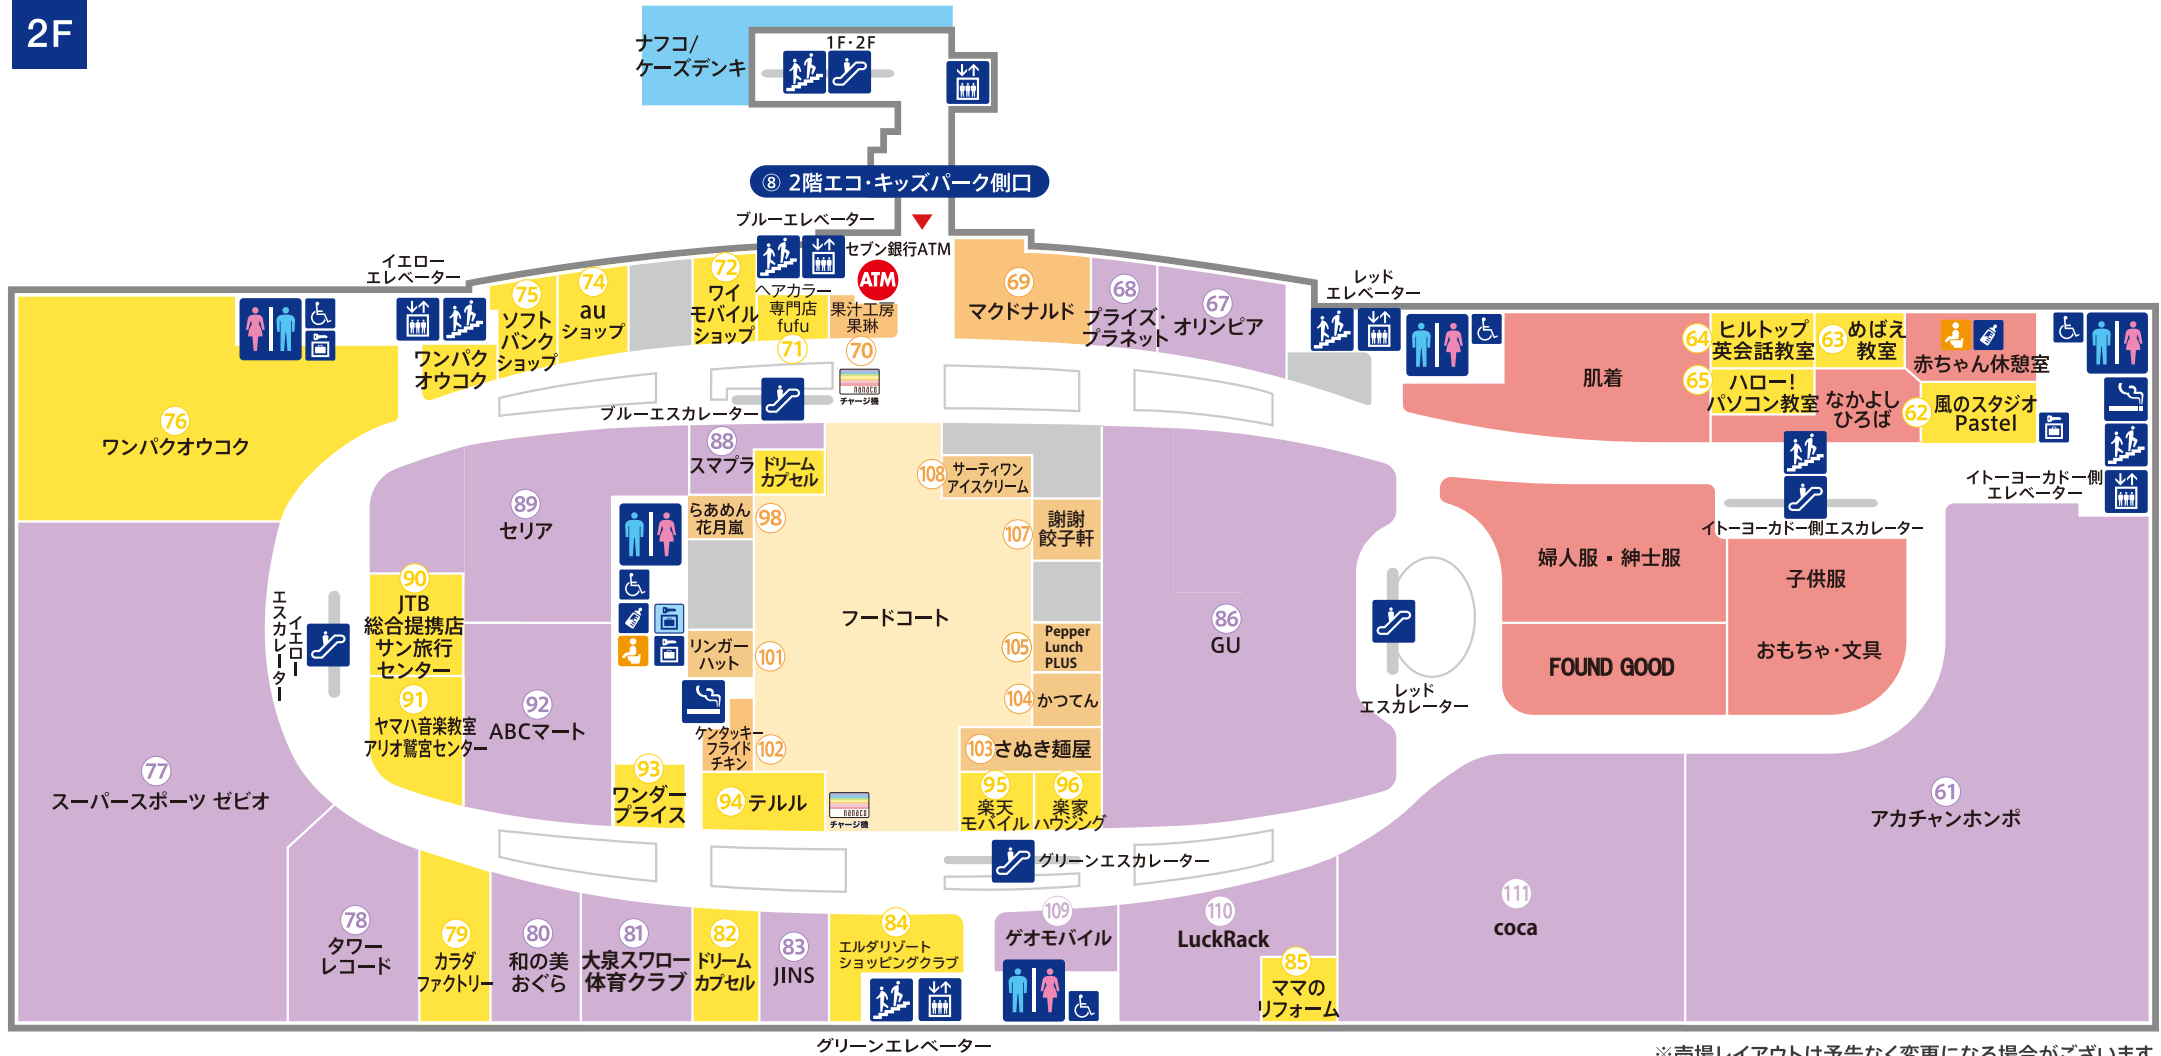

アリオ鷺宮 フロアガイド

2F

※売場レイアウトは予告なく変更になる場合がございます。

- 化粧室
- 多目的トイレ
- キッズトイレ
- 授乳室
- 喫煙所
- エスカレーター
- エレベーター
- 階段
- コインロッカー(無料)
- 冷蔵ロッカー
- ATM
- チャージポイント交換