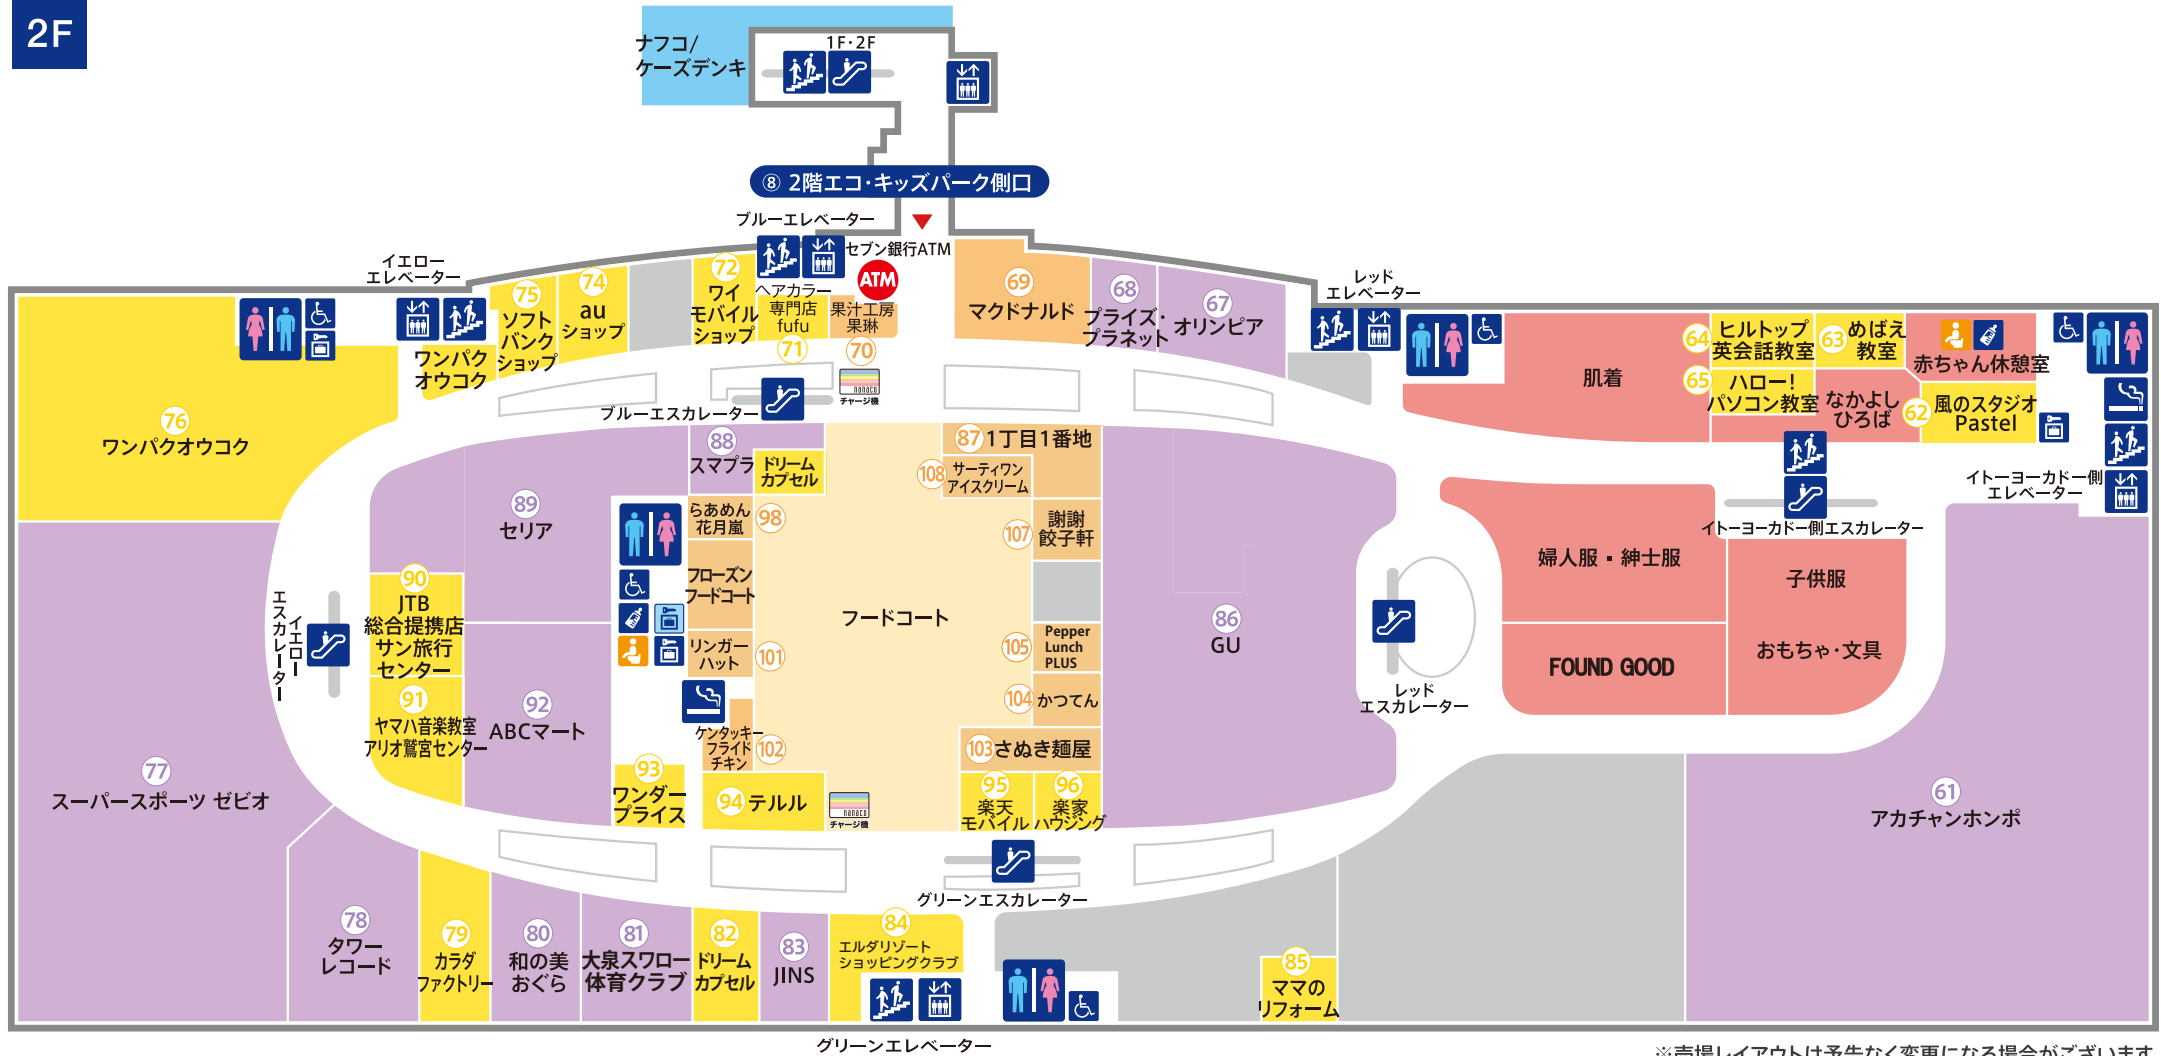

アリオ鷺宮 フロアガイド

2F

※売場レイアウトは予告なく変更になる場合がございます。

- 化粧室
- 多目的トイレ
- キッズトイレ
- 授乳室
- 喫煙所
- エスカレーター
- エレベーター
- 階段
- コインロッカー(無料)
- 冷蔵ロッカー
- ATM
- チャージポイント交換