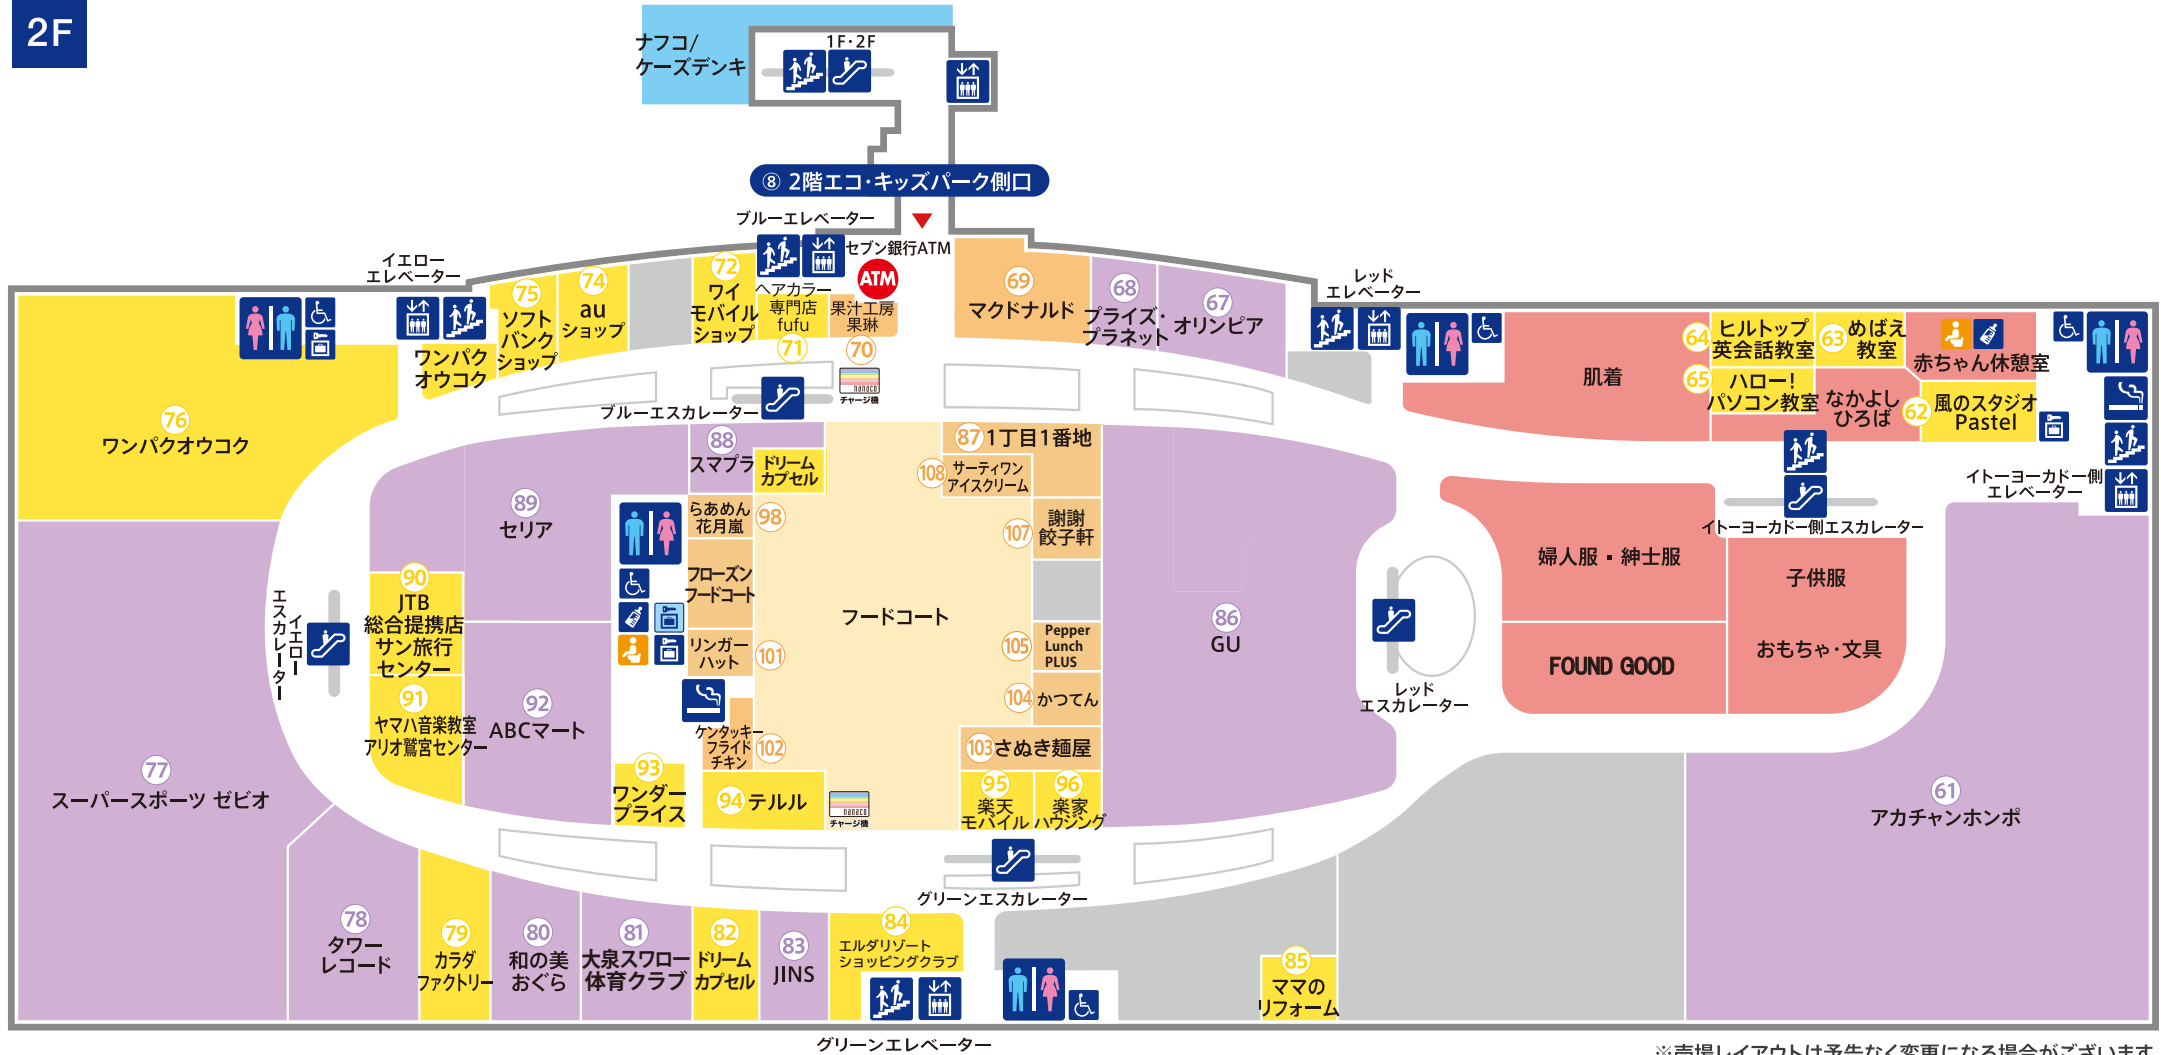

コミュニティパーク
ウエルカムパーク
A 駐車場
フィットネスパーク側口

D 駐車場側口
久喜北陽高校側口
フィットネスパーク

ペットショップをご利用のお客様へ
●ペットをお連れのお客様は ① D駐車場側口 ② C駐車場側口 をご利用ください。
●館内を通過するときは、ゲージ等に入れてください。

② C駐車場側口

① D駐車場側口

③ 1階エコ・キッズパーク側口

⑤ B駐車場側口

⑥ イトヨーカドー前バス停側口

⑦ フィットネスパーク側口

④ 久喜北陽高校側口

犬 猫 自転車 バイク バス タクシー エレベーター エスカレーター 階段 ATM 充電ポイント 電話 ? イトヨーカドー

化粧室 多目的トイレ キッズトイレ 授乳室 喫煙所 エスカレーター エレベーター 階段 コインロッカー(無料) 冷蔵庫 ロッカー ATM 充電ポイント 電話 ? イトヨーカドー

AED ? イトヨーカドー

? イトヨーカドー

? イトヨーカドー

? イトヨーカドー

? イトヨーカドー

? イトヨーカドー

? イトヨーカドー

※売場レイアウトは予告なく変更になる場合がございます。

化粧室 多目的トイレ キッズトイレ 授乳室 喫煙所 エスカレーター エレベーター 階段 コインロッカー(無料) 冷蔵庫 ロッカー ATM 充電ポイント 電話 ? イトヨーカドー

? イトヨーカドー

アリオ鷺宮 フロアガイド

2F

※売場レイアウトは予告なく変更になる場合がございます。

- 化粧室
- 多目的トイレ
- キッズトイレ
- 授乳室
- 喫煙所
- エスカレーター
- エレベーター
- 階段
- コインロッカー(無料)
- 冷蔵ロッカー
- ATM
- 充電機