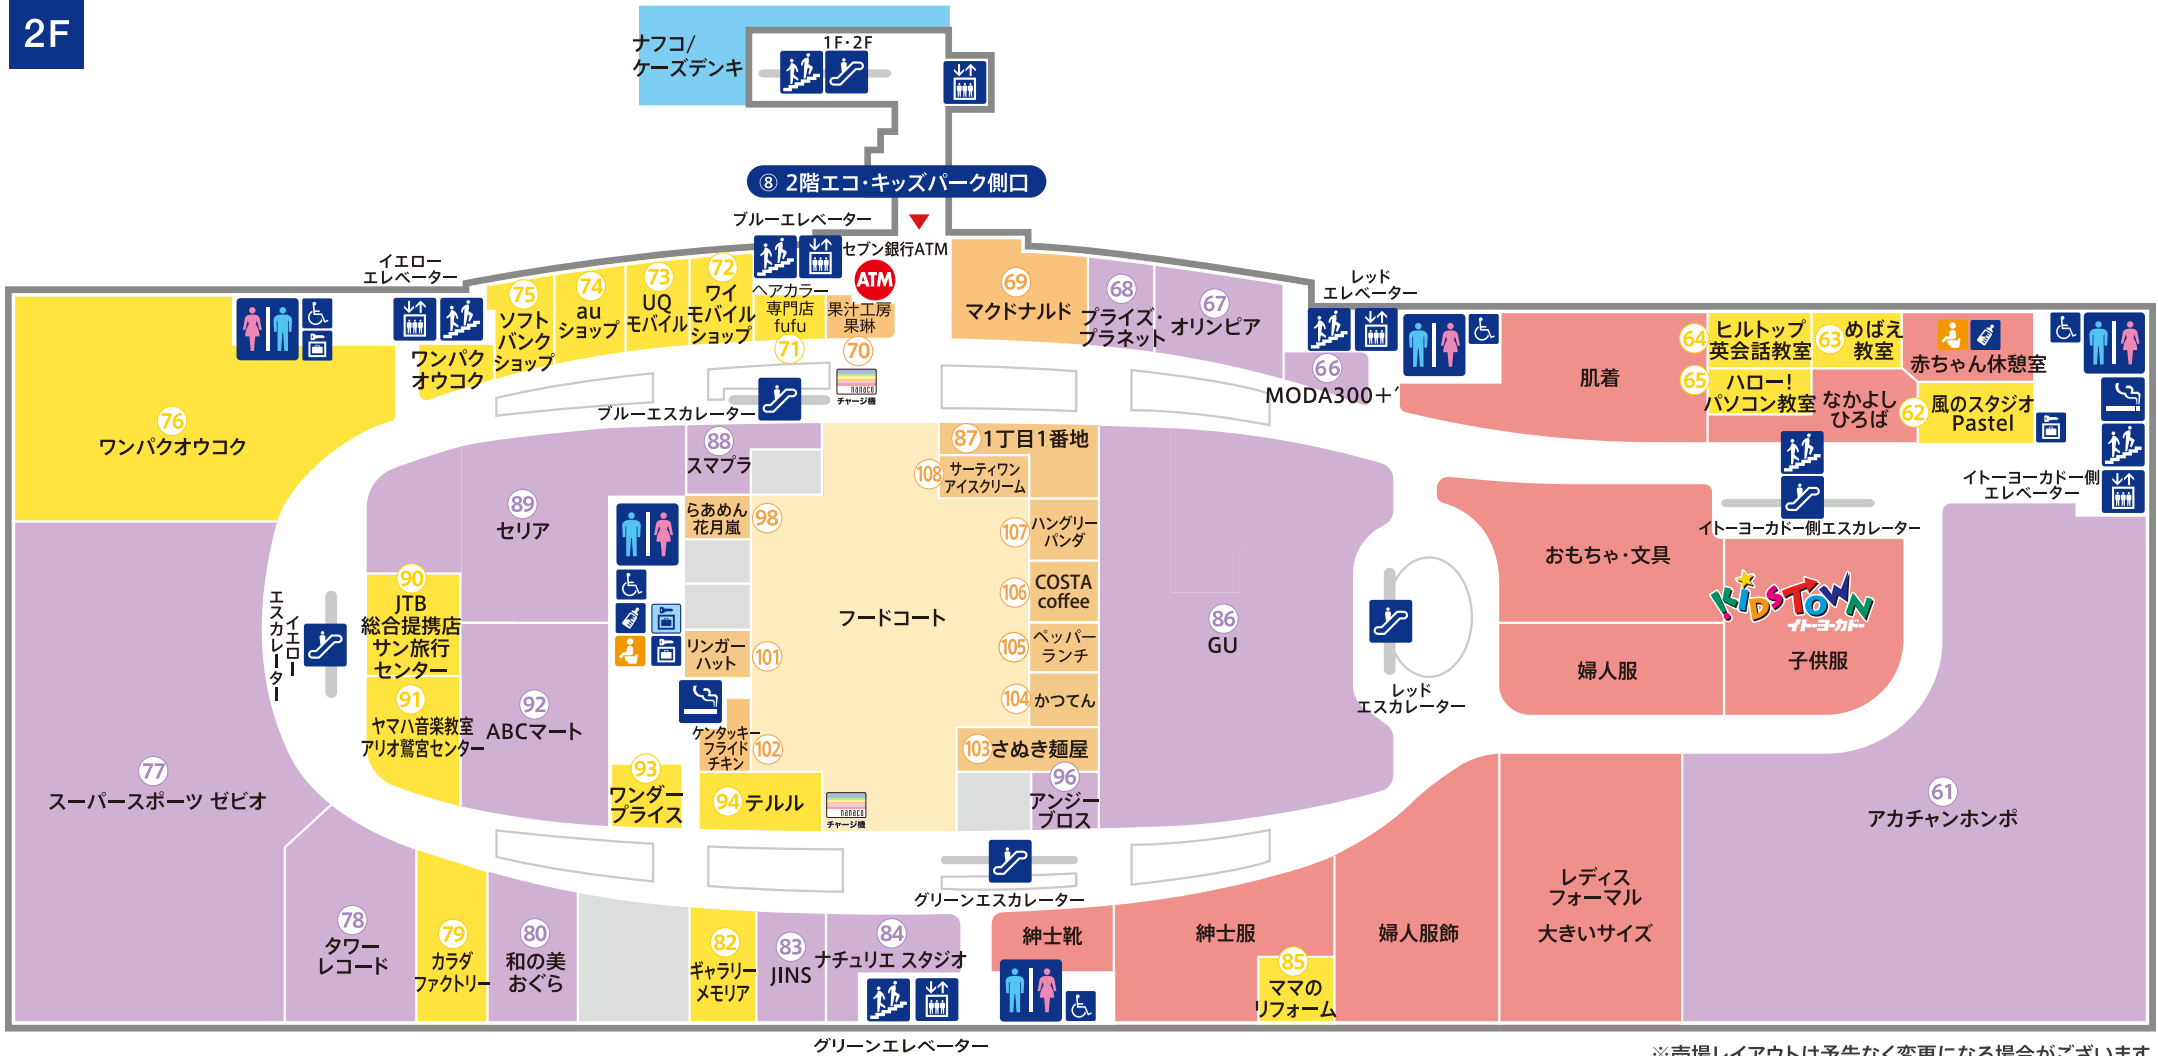

# アリオ鷺宮 フロアガイド

2F

※売場レイアウトは予告なく変更になる場合がございます。

- 化粧室
- 多目的トイレ
- キッズトイレ
- 授乳室
- 喫煙所
- エスカレーター
- エレベーター
- 階段
- コインロッカー(無料)
- 冷蔵ロッカー
- ATM
- チャージポイント交換