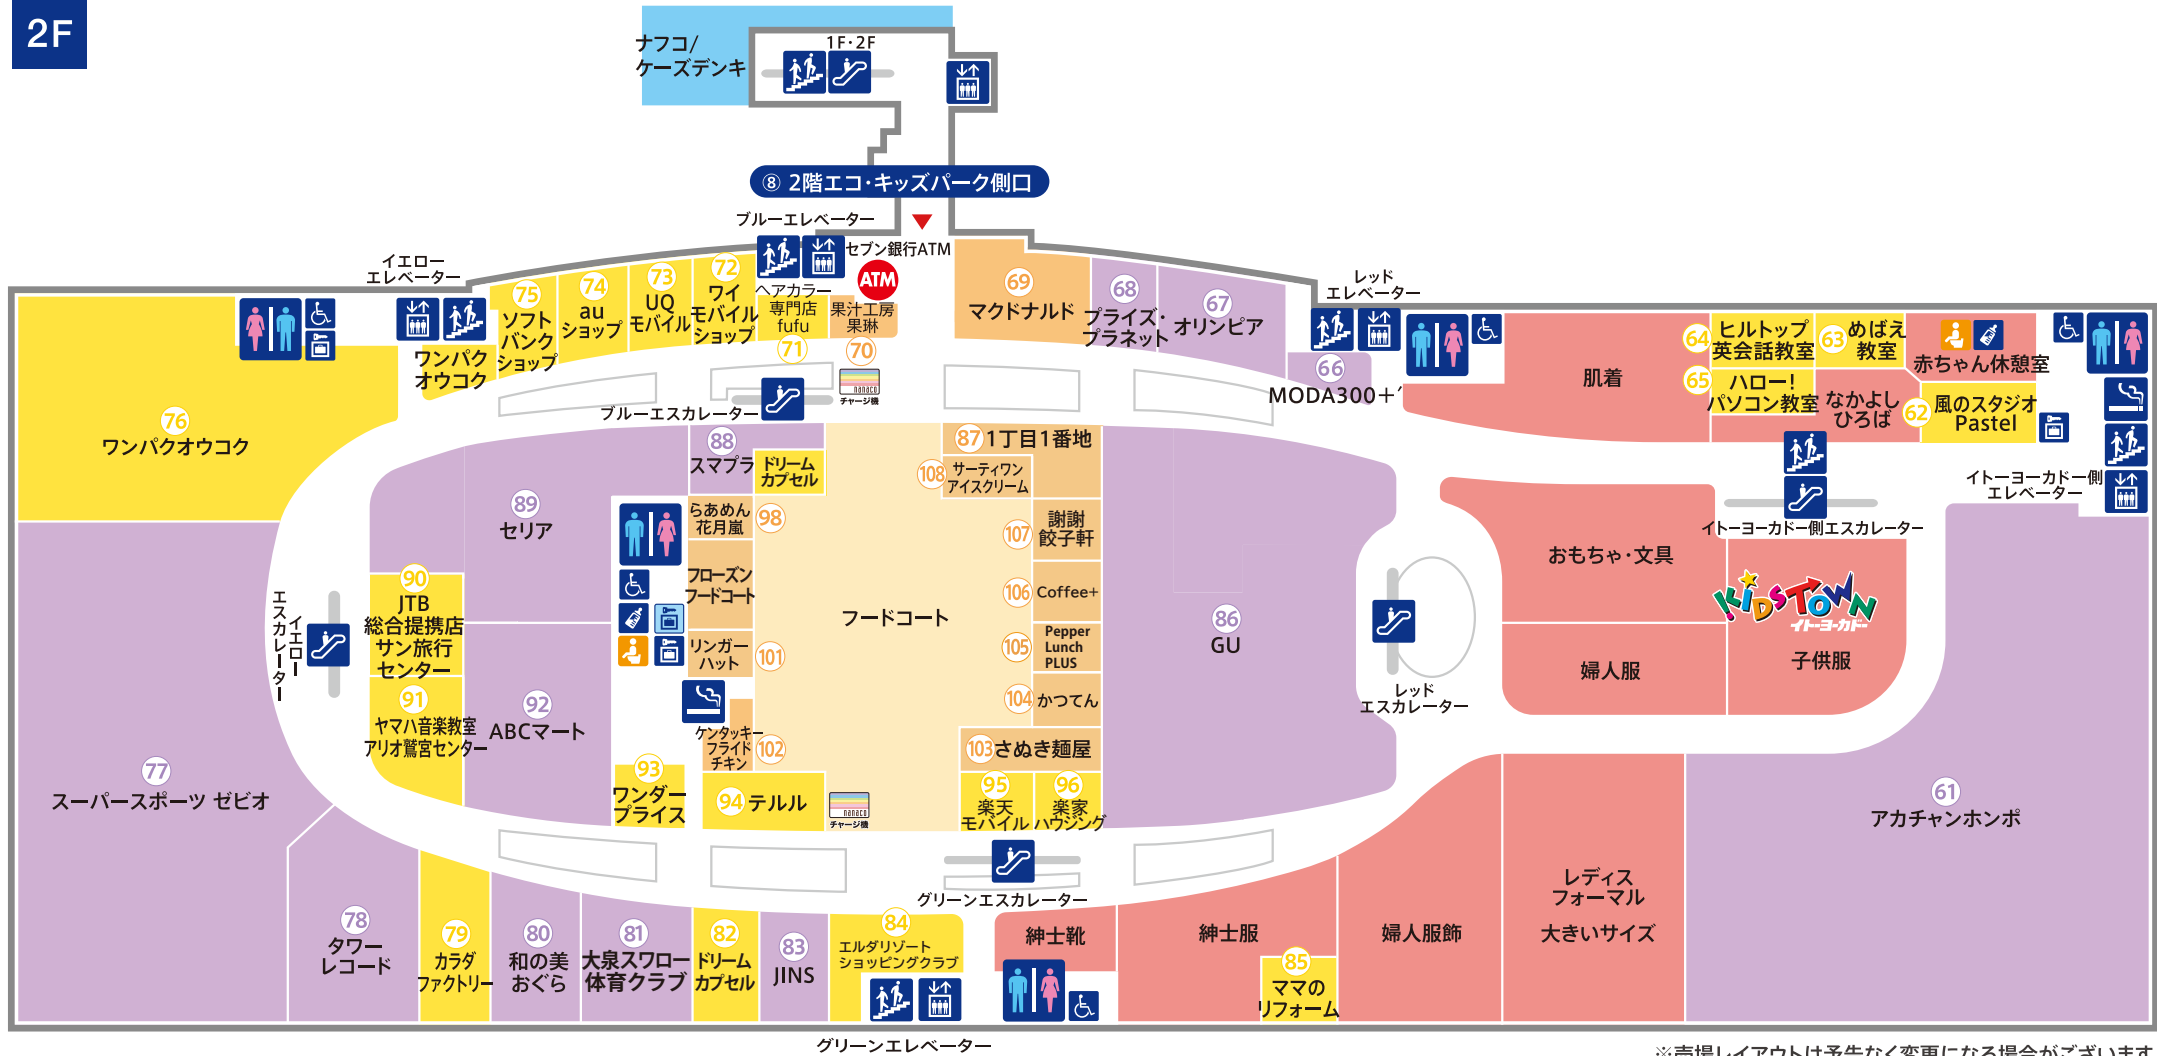

アリオ鷺宮 フロアガイド

2F

※売場レイアウトは予告なく変更になる場合がございます。

- 化粧室
- 多目的トイレ
- キッズトイレ
- 授乳室
- 喫煙所
- エスカレーター
- エレベーター
- 階段
- コインロッカー(無料)
- 冷蔵ロッカー
- ATM
- チャージポイント交換