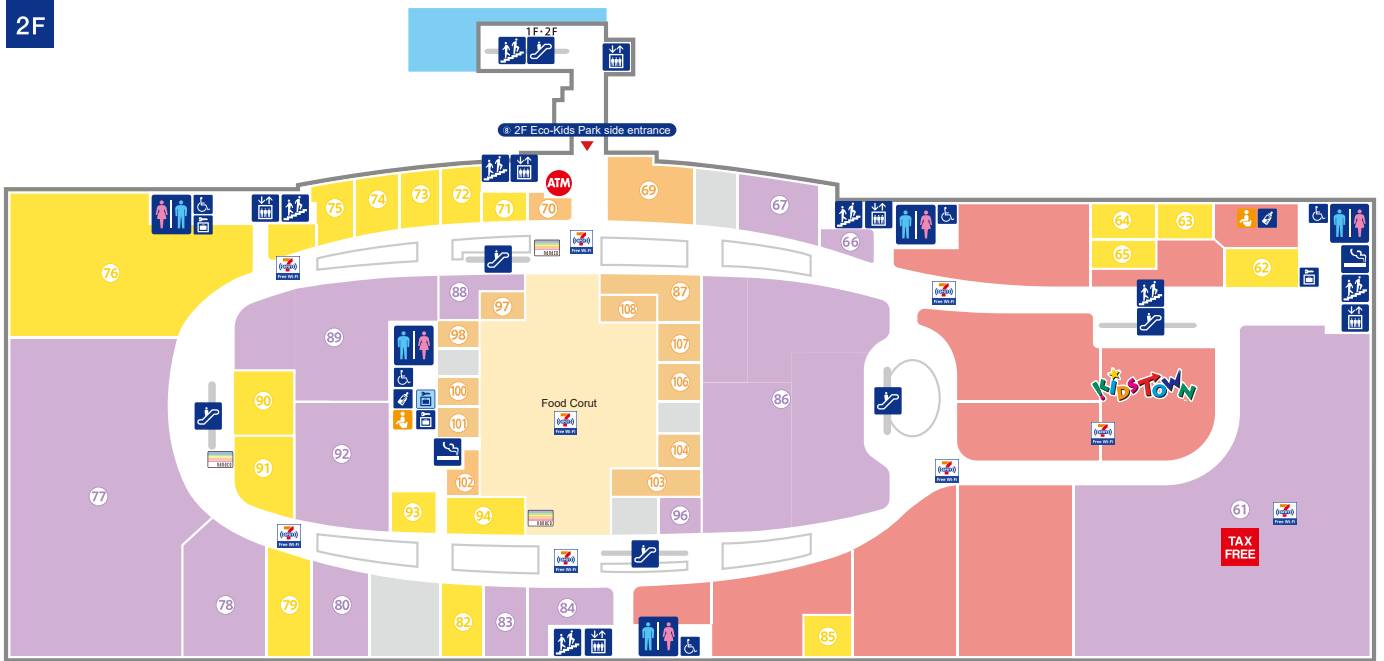

FASHION & GOODS

RESTAURANT, CAFE & FOODS

SERVICE & CULTURE

6 주얼리 쓰쓰미 주얼리	28 클레아 모드 레이디스	10 우에시마 커피점 카페	1 QB 하우스 헤어컷
7 Green Parks topic 레이디스	29 illusie300 생활 잡화	11 MOMI&TOY'S 크레이프	2 포니 클리닝 클리닝
8 studio CLIP 레이디스·생활 잡화	36 오패크 닷 클립 레이디스·잡화	24 산마크 카페 카페	3 복권방 복권
9 AVENUE 미세스	37 BOOGIE-WOOGIE 레이디스	32 아자부주방 몬타보 베이커리	4 호켄 미나오시 혼포 보험
12 urnis 레이디스	38 사쿠라 헤이안도 도장	33 미스터 도넛 도넛	5 Re.Ra.Ku 릴렉세이션
13 Honeys 레이디스	40 무인양품 의류 잡화·생활 잡화·식품	34 아에나 건강보조식품·화장품	16 Eyelash Salon Blanc/Paris de skin 에스테틱 샵
14 랩심 TAX FREE 레이디스	41 ORIHICA 맨즈·레이디스 패션	35 LUPICIA 홍차·녹차·우롱차·허브 티	17 ZELE 미용실
15 추추안나 레이디스·잡화	42 i clock. TAX FREE 시계	50 다코야 도톤보리 구쿠루 다코야키	19 헬로 스미스 구두 수선·열쇠 복사
18 유니클로 TAX FREE 패밀리	43 구마자와 서점 서적	51 Una casita 야채·식료품	20 원 러브 애완동물 숍
21 로프트 생활 잡화	45 그랑 삭스 가방·가죽 잡화	52 버거킹 햄버거	30 아리오 와시노미야 치과 치과
22 ESPRIT D'OR 레이디스	46 Millufloa 주얼리	53 긴노나베 샤브샤브	31 아리오 와시노미야 안과 안과
23 슈라루 레이디스·키즈·패션 잡화	47 와신 안경 안경	54 가마쿠라 파스타 생 파스타·이탈리아 요리	39 코이데 카메라의 프린트 공방 사진 프린트·증명사진
25 STUDIO J 레이디스 신발	48 하트업 콘택트렌즈	56 이키나리! 스테이크 스테이크 전문점	
26 mona mona 레이디스·잡화		57 돈가스 하마카쓰 돈가스	
27 SARISA 레이디스		58 사이코카쿠 중화 요리	
		59 기비야 일식	
		60 포포라마마 이탈리아 요리	

Japan Tax-free Shop

Shops with this logo are tax-free.  
이 마크가 있는 가게에서 면세가 가능합니다.

有该标志的店为免税商店哦。  
有该標誌的店為免稅商店哦。

FASHION & GOODS

- 61 아카짱혼포 키즈·베이비 **TAX FREE**
- 66 MODA 300+' 액세서리, 잡화
- 67 올림피아 생활 잡화
- 77 슈퍼 스포츠 제비오 스포츠
- 78 타워 레코드 CD · DVD
- 80 일본의 미 오구라 포목점
- 83 JINS 안경
- 84 Naturie Studio 가구·인테리어 잡화·주택
- 86 GU 패밀리
- 88 SmaPla 잡화
- 89 세리아 생활 잡화
- 92 ABC마트 구두
- 96 ANGEE BROS 맨즈

RESTAURANT, CAFE & FOODS

- 69 맥도날드 햄버거 레스토랑
- 70 과즙공방 카린 생과일 주스
- 87 1초메 1번지 추억의 과자·장난감
- 97 오리온 교자 교자·라멘
- 98 라멘 가게쓰아라시 라멘
- 100 GEETA 카레·난
- 101 링거하트 짬뽕
- 102 KFC 패스트 푸드
- 103 사누키 멘야 우동
- 104 가쓰텐 일식
- 106 이와이 타케시 덮밥 덮밥류·정식
- 107 헝그리 팬더 중화 요리
- 108 베스킨라빈스 31 아이스크림